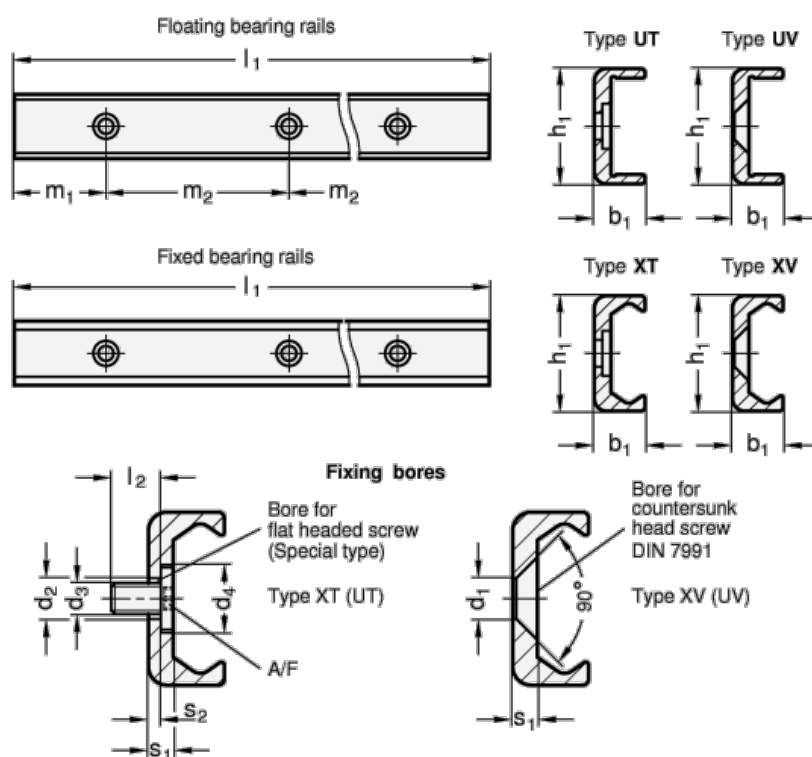

Varenummer: 20242218104040XT
 Beskrivelse: E+G kompakt profil GN 2422-18-1040-40

Mål

A/F = T20	L2	= 8
b1 = 8.3	m1	= 40
d1 =	m2	= 80
d2 = 5	s1	= 2.8
d3 = M4	s2	= 2.2
d4 = 9.5	Vægt i (g)	= 572
h1 = 18		
L1 = 1040		